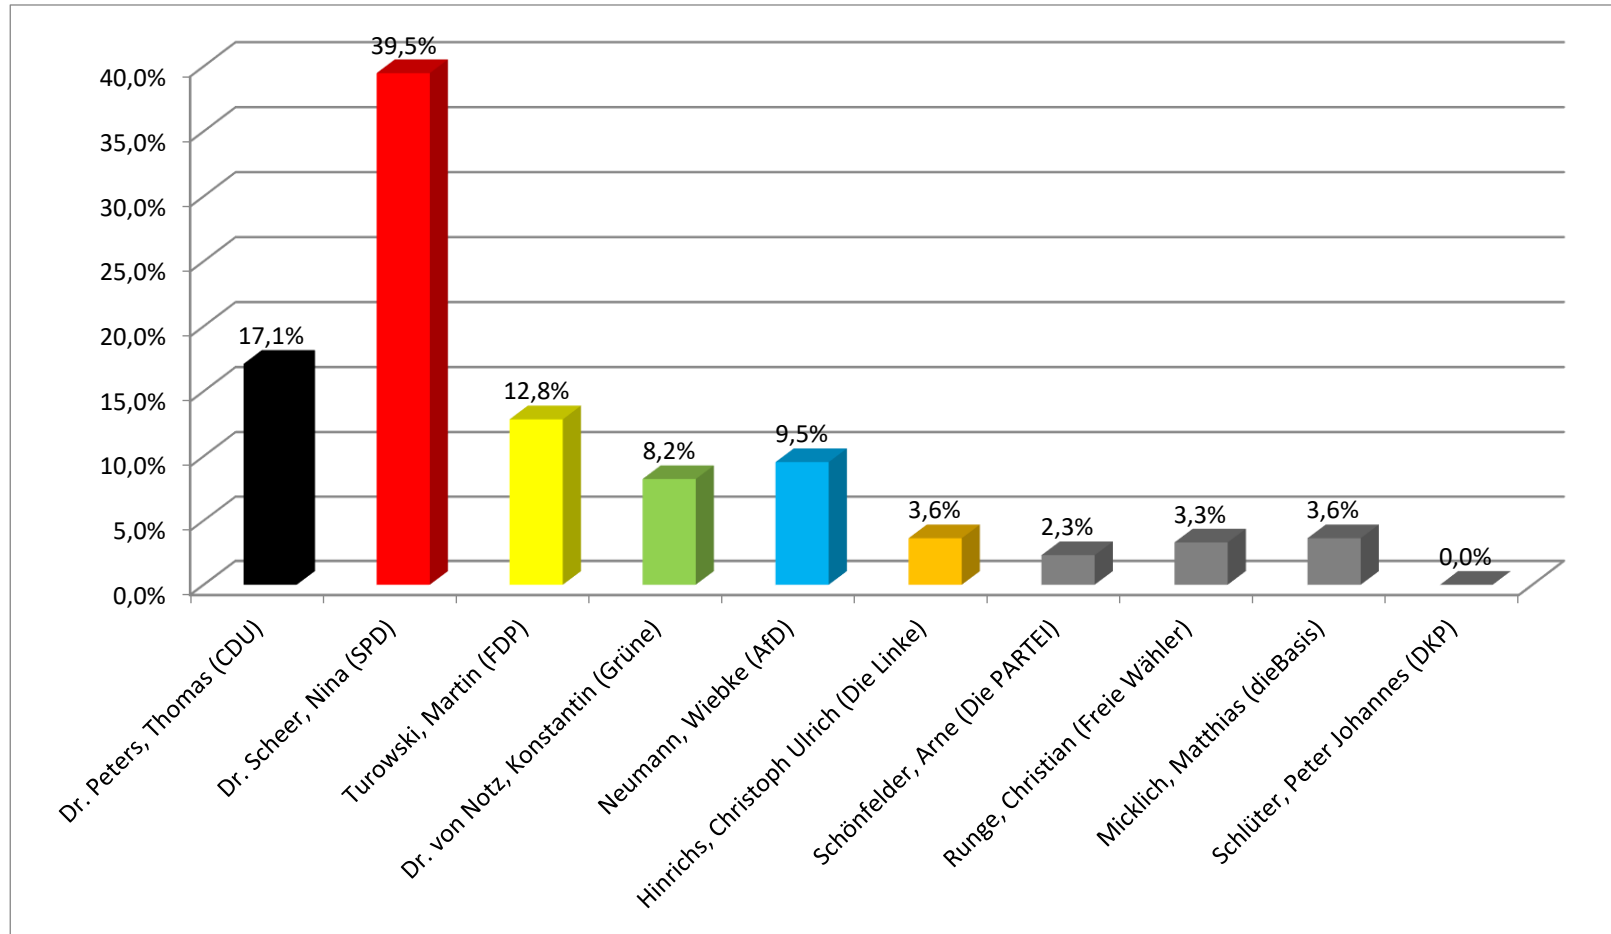

Bundestagswahl 2021 (Wahlabend) Erststimme - Glinde, 009 Marcellin-Verbe-Haus

Anzahl der Wahlberechtigten	718
Anzahl der abgegebenen Stimmen	311
Davon ungültig	7
Gültige Stimmen	304
Wahlbeteiligung	43,3%