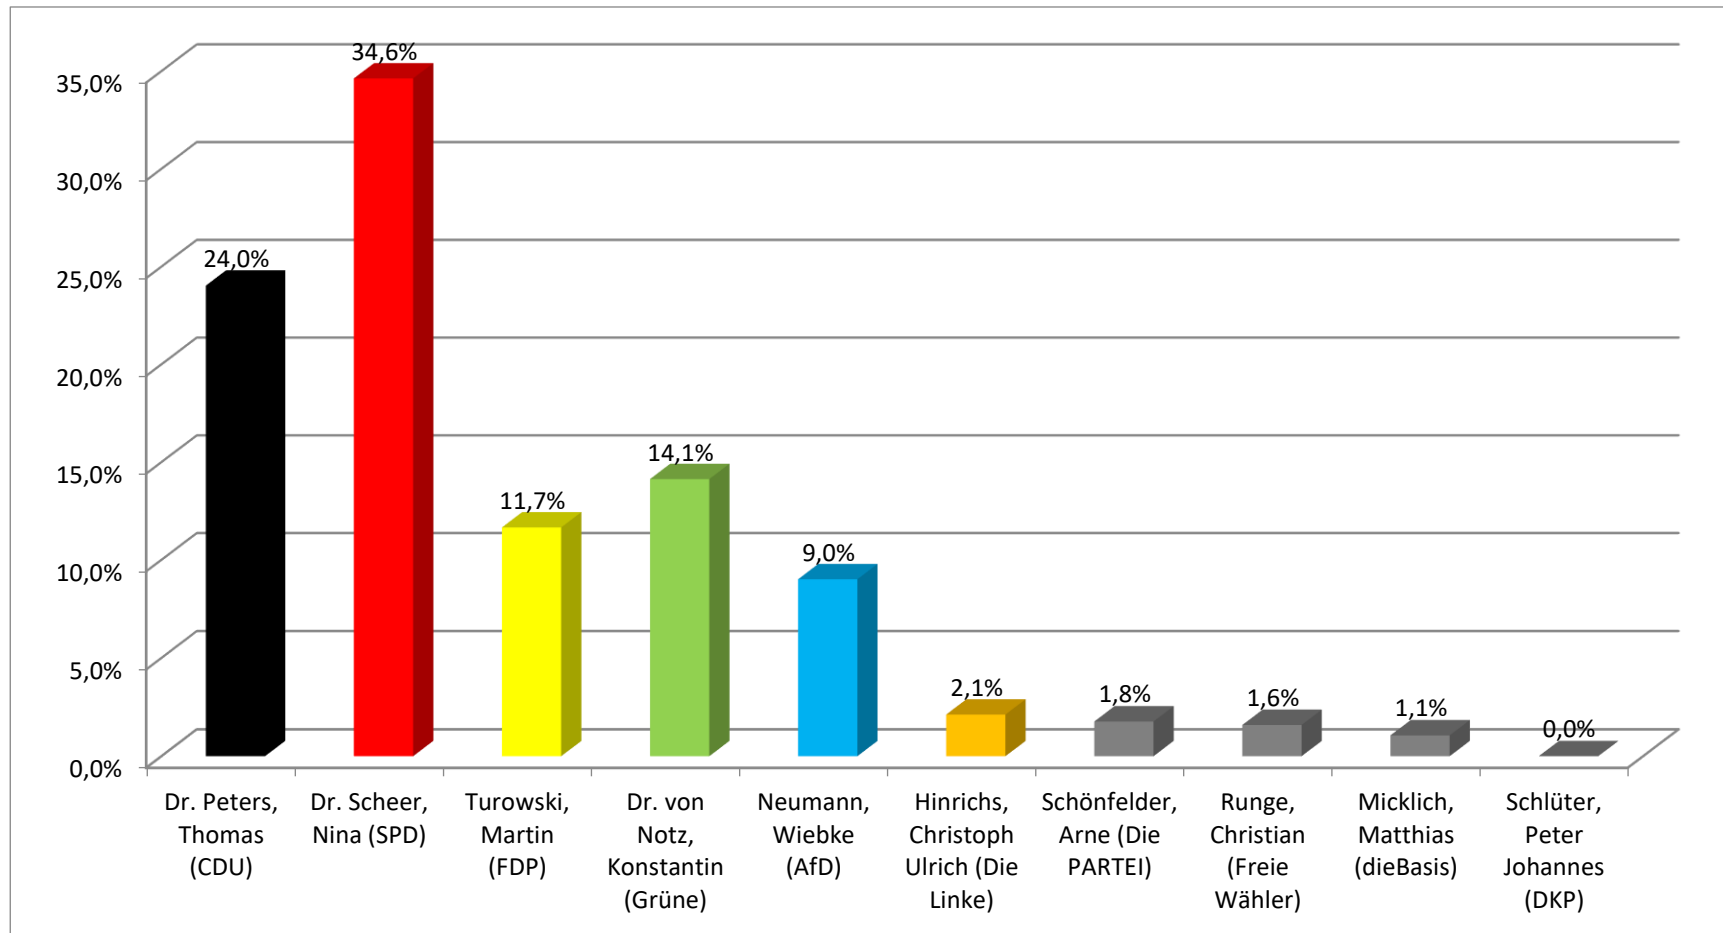

Bundestagswahl 2021 (Wahlabend) Erststimme - Glinde, 005 Marcellin-Verbe-Haus

Anzahl der Wahlberechtigten	1133
Anzahl der abgegebenen Stimmen	575
Davon ungültig	9
Gültige Stimmen	566
Wahlbeteiligung	50,8%