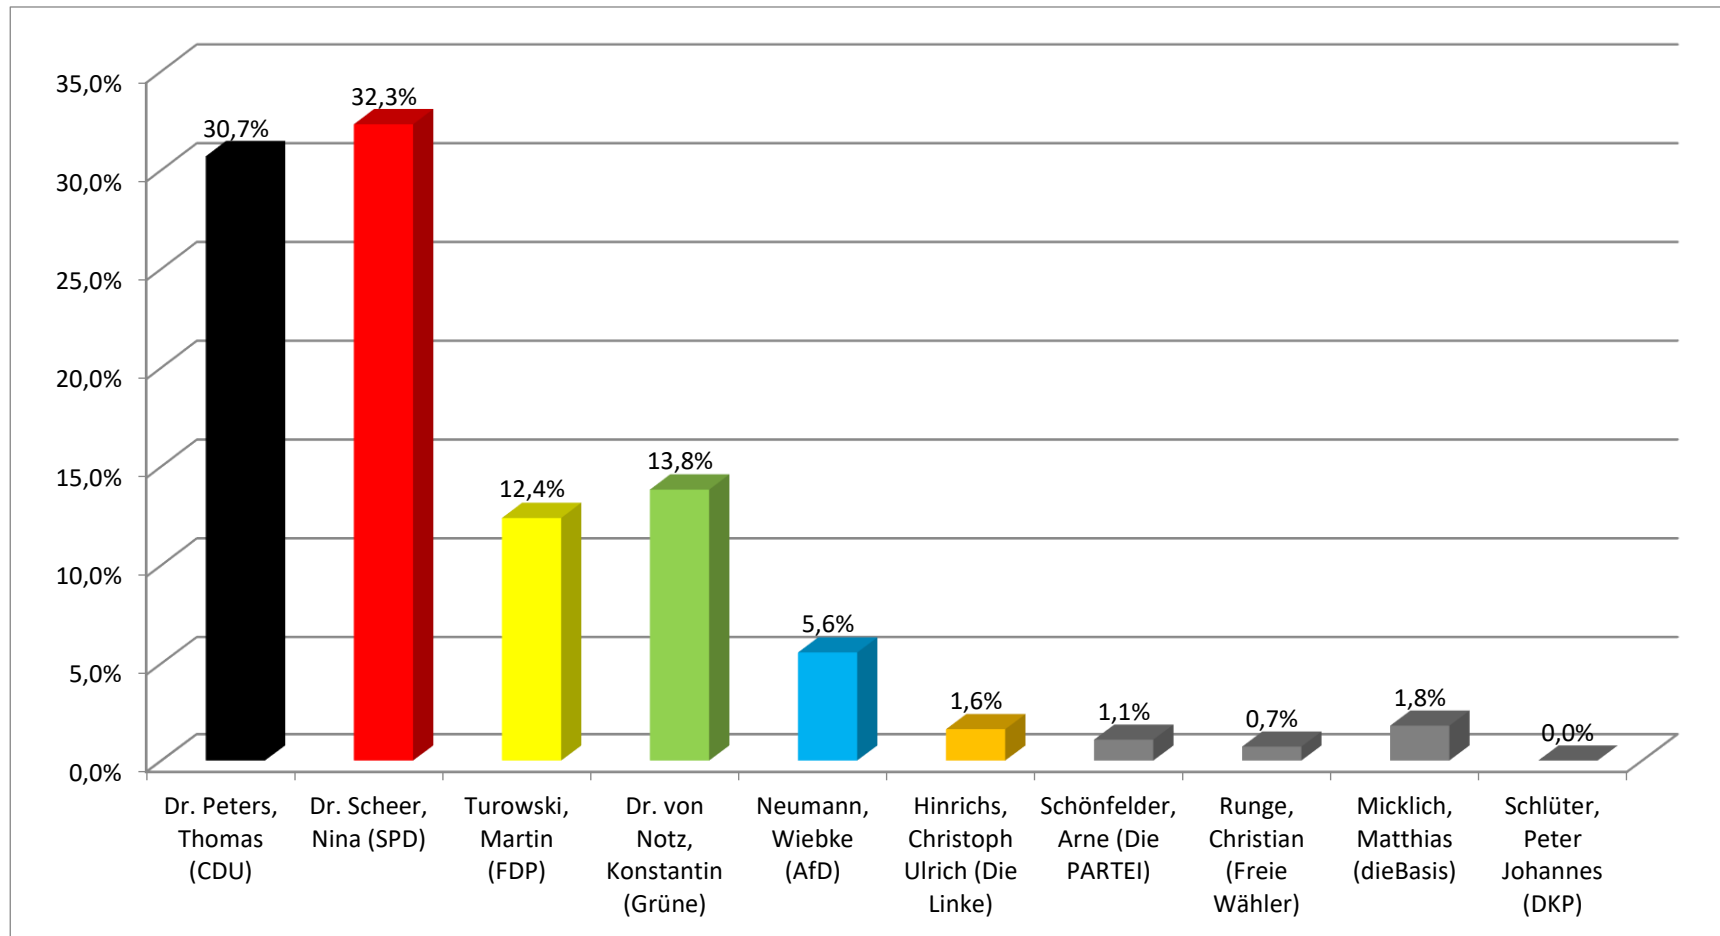

Bundestagswahl 2021 (Wahlabend) Erststimme - Glinde, 004 Kita „Die Wurzelzwerge“

Anzahl der Wahlberechtigten	991
Anzahl der abgegebenen Stimmen	565
Davon ungültig	8
Gültige Stimmen	557
Wahlbeteiligung	57,0%