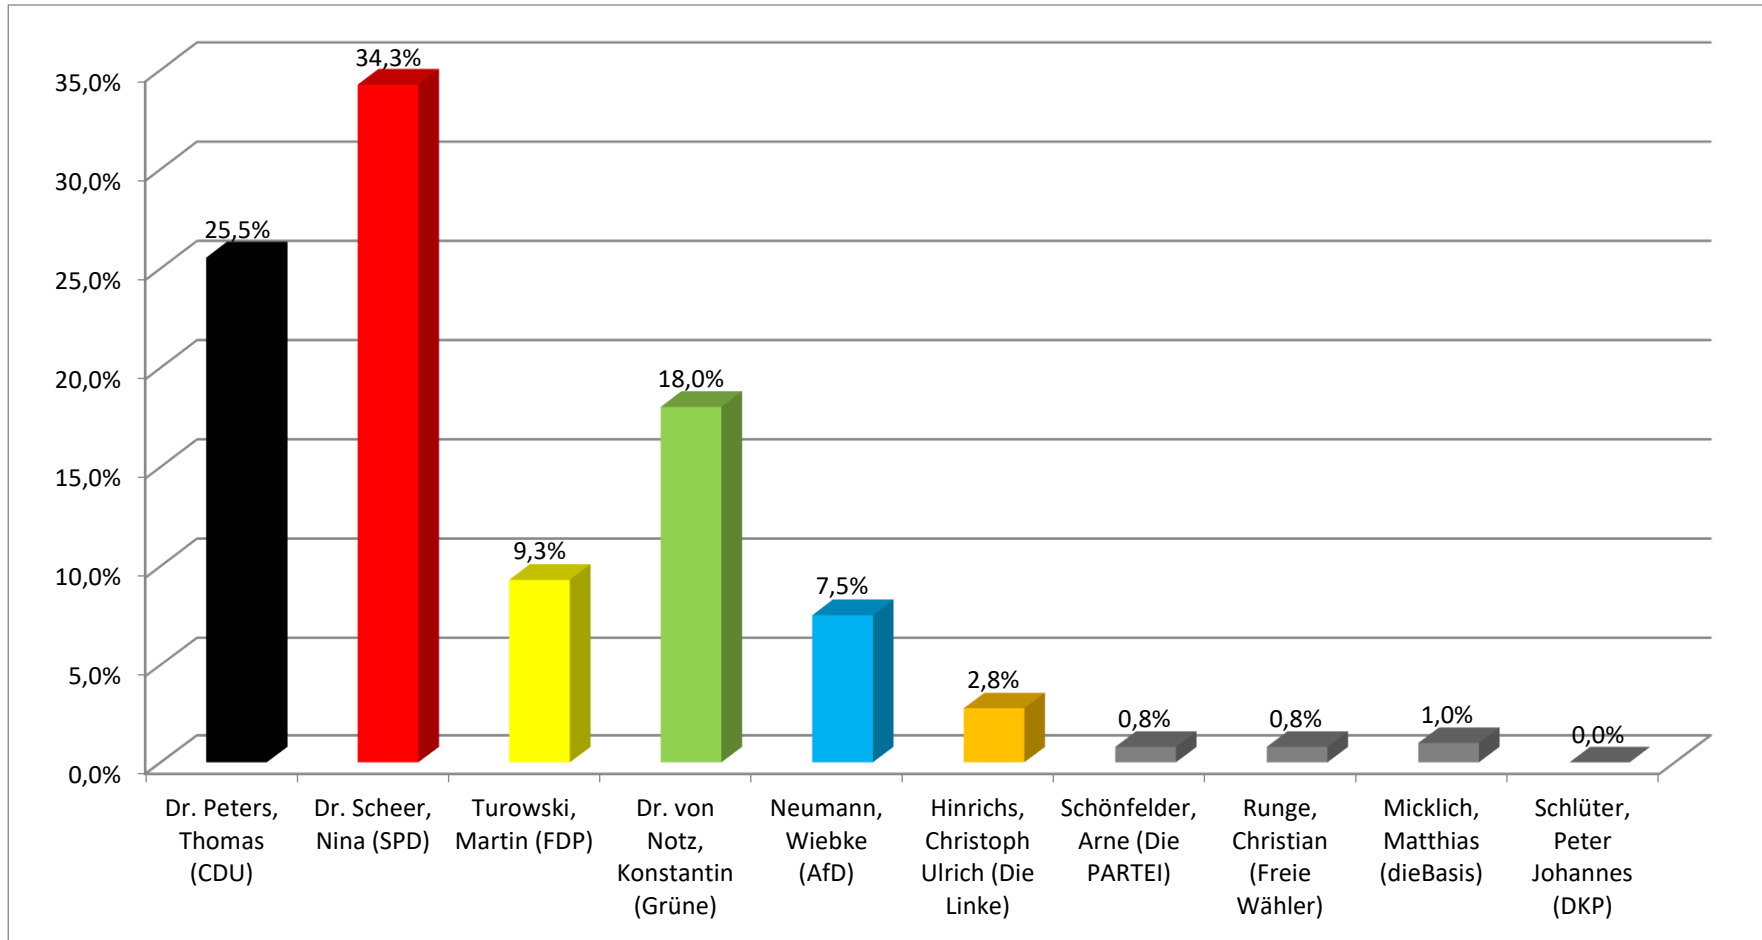

Bundestagswahl 2021 (Wahlabend) Erststimme - Glinde, 002 Glinder Mühle

Anzahl der Wahlberechtigten	939
Anzahl der abgegebenen Stimmen	506
Davon ungültig	2
Gültige Stimmen	504
Wahlbeteiligung	53,9%