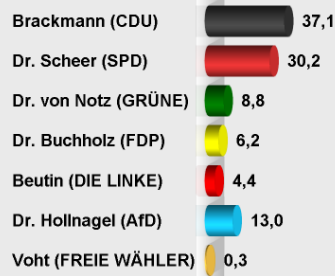

BTW 2017 Erststimme (Wahlabend)
Glinde, 012 Gemeinschaftsschule Wiesenfeld
Stimmenanteile in Prozent (%)

Wahlb. insgesamt	914
Wähler insgesamt	598
Ungültige Erststimmen	5
Gültige Erststimmen	593
Wahlbeteiligung	65,4%

	Erststimmen	Anteil
Brackmann (CDU)	220	37,1%
Dr. Scheer (SPD)	179	30,2%
Dr. von Notz (.)	52	8,8%
Dr. Buchholz (FDP)	37	6,2%
Beutin (DIE LINKE)	26	4,4%
Dr. Hollnagel (AfD)	77	13,0%
Voht (FREIE W.)	2	0,3%