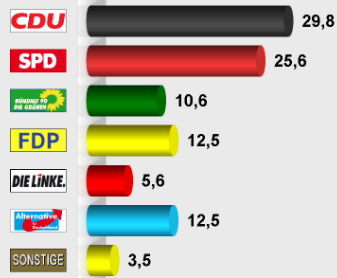

BTW 2017 Zweitstimme (Wahlabend)
Glinde, 012 Gemeinschaftsschule Wiesenfeld
 Stimmenanteile in Prozent (%)

Wahlb. insgesamt	914
Wähler insgesamt	598
Ungültige Zweitstimmen	4
Gültige Zweitstimmen	594
Wahlbeteiligung	65,4%
Zweitstimmen	
CDU	177 29,8%
SPD	152 25,6%
GRÜNE	63 10,6%
FDP	74 12,5%
DIE LINKE	33 5,6%
AfD	74 12,5%
NPD	4 0,7%
FREIE WÄHLER	0 0,0%
MLPD	0 0,0%
BGE	2 0,3%
ODP	1 0,2%
Die PARTEI	14 2,4%