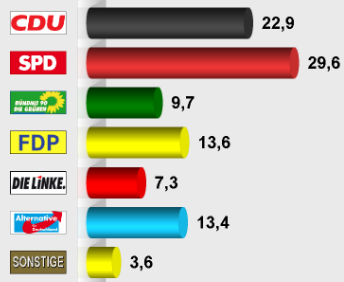

BTW 2017 Zweitstimme (Wahlabend)
Glinde, 006 Marcellin-Verbe-Haus (Bürgerhaus)
 Stimmenanteile in Prozent (%)

Wahlb. insgesamt	934
Wähler insgesamt	496
Ungültige Zweitstimmen	2
Gültige Zweitstimmen	494
Wahlbeteiligung	53,1%
Zweitstimmen	
CDU	113 22,9%
SPD	146 29,6%
GRÜNE	48 9,7%
FDP	67 13,6%
DIE LINKE	36 7,3%
AFD	66 13,4%
NPD	3 0,6%
FREIE WÄHLER	4 0,8%
MLPD	0 0,0%
BGE	2 0,4%
ODP	2 0,4%
Die PARTEI	7 1,4%