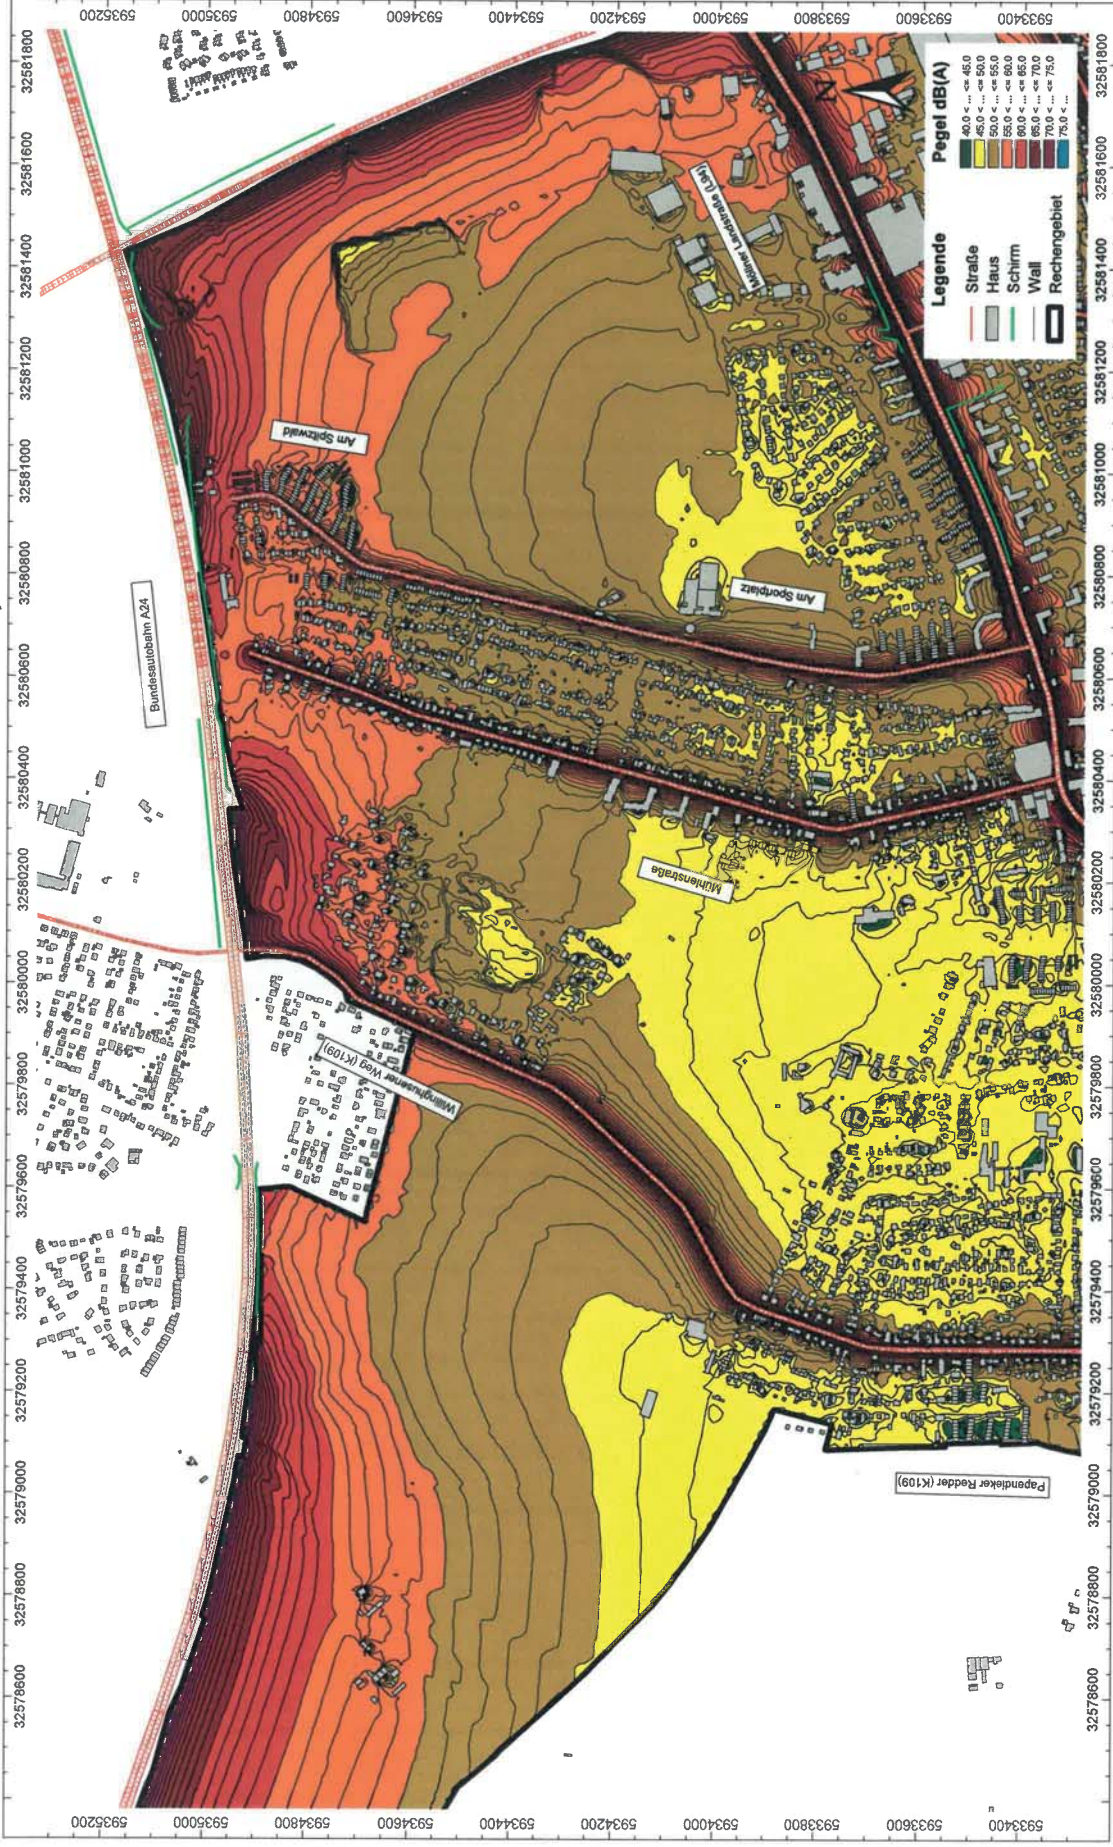

A 4 Lärmkarten Prognose-Nullfall 2023

A 4.1 Lärmart Straße, Lärmindex L_{DEN}, gesamtes Stadtgebiet, M 1:25.000

A 4.2 Lärmart Straße, Lärmindex L_{Night}, gesamtes Stadtgebiet, M 1:25.000

A 4.3 Lärmart Straße, Lärmindex L_{den}, nördliches Stadtgebiet, M 1:10.000

A 4.4 Lärmart Straße, Lärmindex L_{Night}, nördliches Stadtgebiet, M 1:10.000

A 4.5 Lärmart Straße, Lärmindex L_{DEN}, mittiges Stadtgebiet, M 1:10.000

A 4.6 Lärmart Straße, Lärmindex L_{night}, mittleres Stadtgebiet, M 1:10.000

A 4.7 Lärmart Straße, Lärmindex L_{den}, südliches Stadtgebiet, M 1:10.000

A 4.8 Lärmart Straße, Lärmindex L_{Night}, südliches Stadtgebiet, M 1:10.000

A 5 Ruhige Gebiete, M 1:25.000