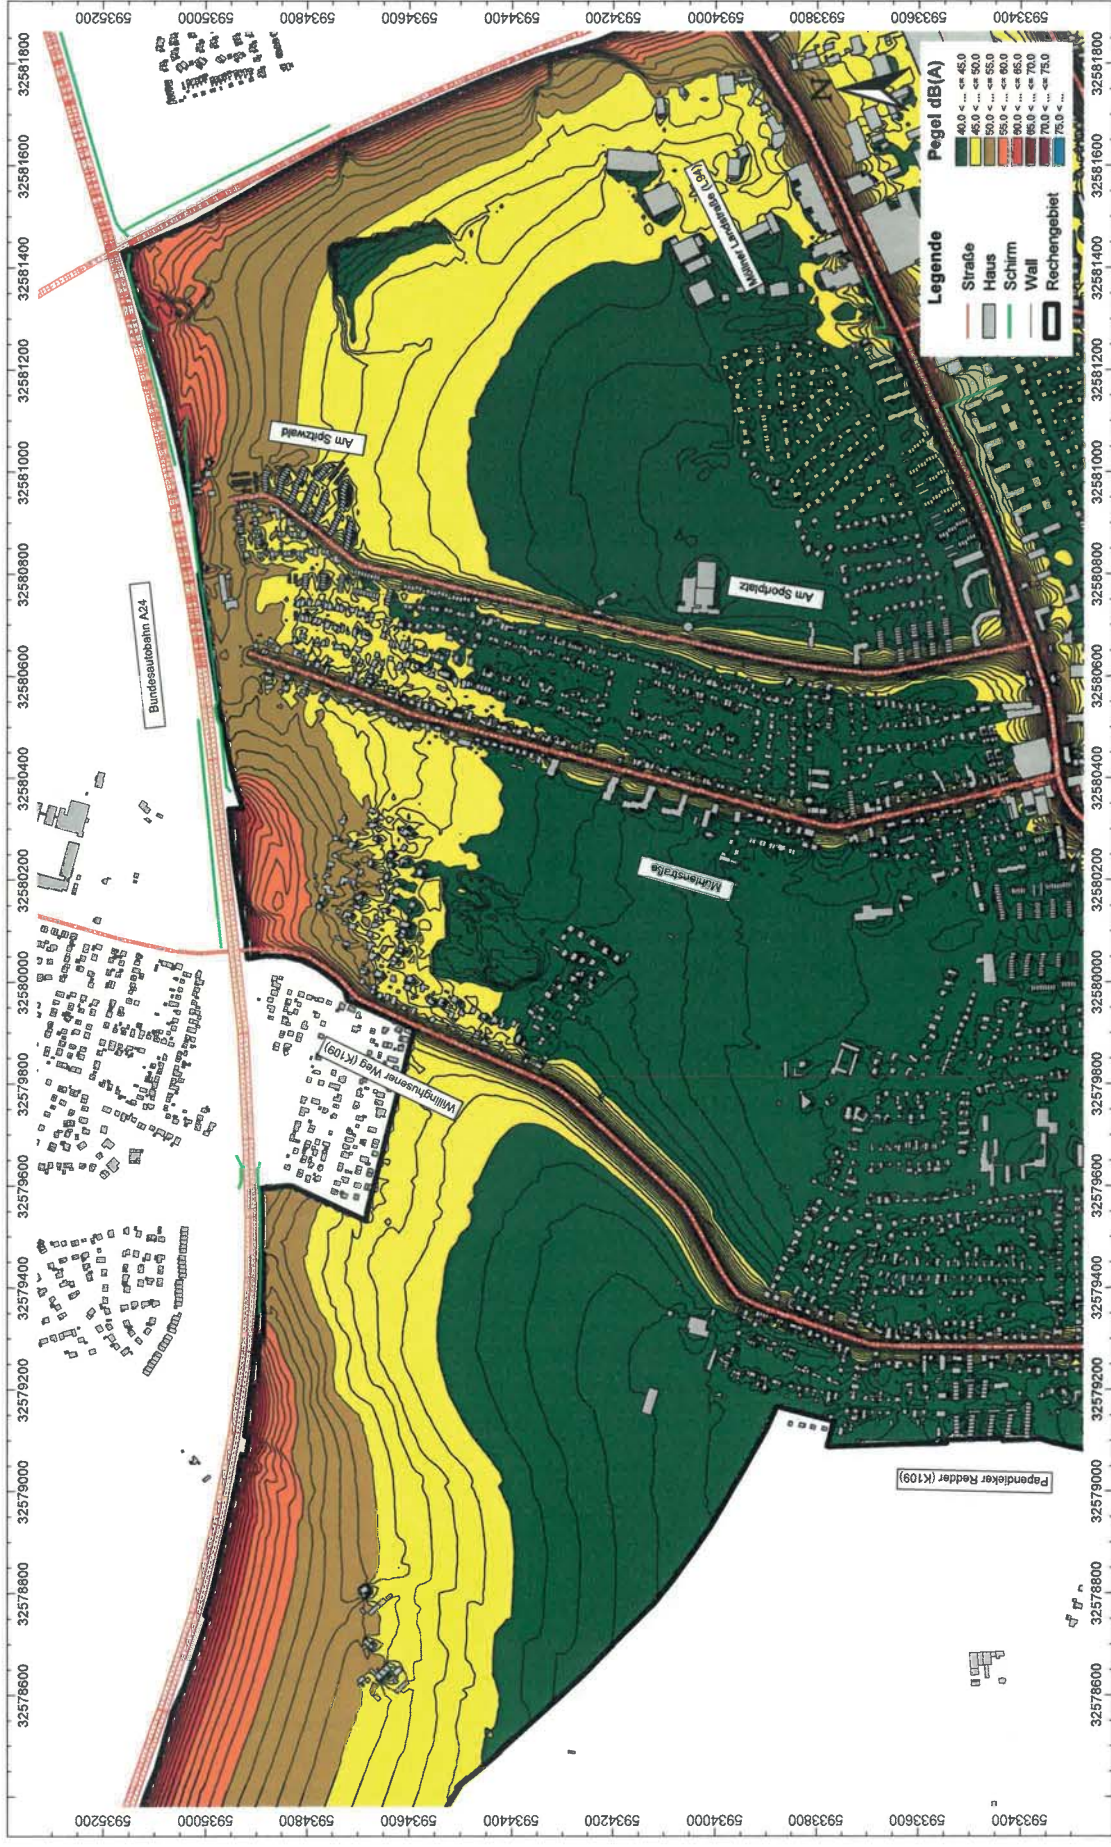

A 4 Lärmkarten Prognose-Nullfall 2023

A 4.1 Lärmart Straße, Lärmindex L_{DEN}, gesamtes Stadtgebiet, M 1:25.000

A 4.2 Lärmart Straße, Lärmindex L_{Night}, gesamtes Stadtgebiet, M 1:25.000

A 4.3 Lärmart Straße, Lärmindex L_{den}, nördliches Stadtgebiet, M 1:10.000

A 4.4 Lärmart Straße, Lärmindex L_{Night}, nördliches Stadtgebiet, M 1:10.000

A 4.5 Lärmart Straße, Lärmindex L_{DEN}, mittiges Stadtgebiet, M 1:10.000

A 4.6 Lärmart Straße, Lärmindex L_{night}, mittleres Stadtgebiet, M 1:10.000

A 4.7 Lärmart Straße, Lärmindex L_{den}, südliches Stadtgebiet, M 1:10.000

A 4.8 Lärmart Straße, Lärmindex L_{Night}, südliches Stadtgebiet, M 1:10.000

A 5 Ruhige Gebiete, M 1:25.000