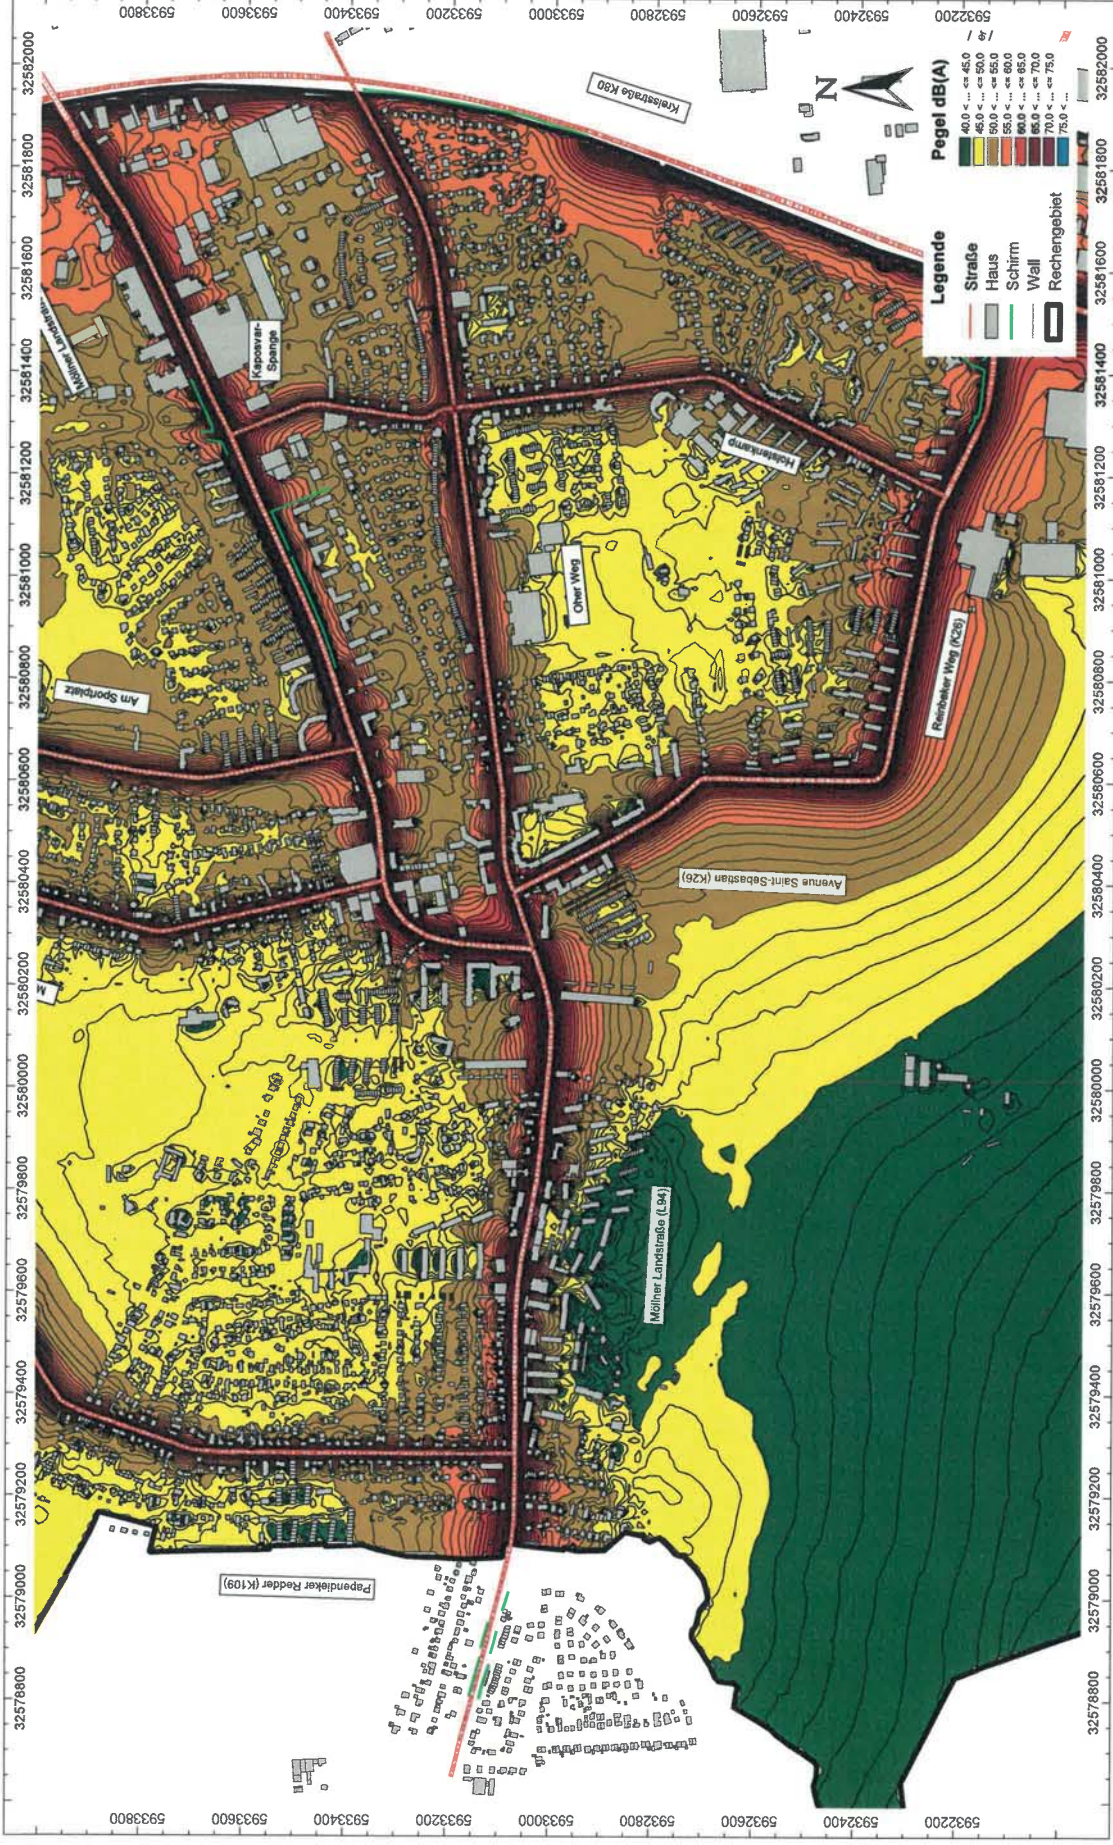

A 4 Lärmkarten Prognose-Nullfall 2023

A 4.1 Lärmart Straße, Lärmindex L_{DEN}, gesamtes Stadtgebiet, M 1:25.000

A 4.2 Lärmart Straße, Lärmindex L_{Night}, gesamtes Stadtgebiet, M 1:25.000

A 4.3 Lärmart Straße, Lärmindex L_{den}, nördliches Stadtgebiet, M 1:10.000

A 4.4 Lärmart Straße, Lärmindex L_{Night}, nördliches Stadtgebiet, M 1:10.000

A 4.5 Lärmart Straße, Lärmindex L_{DEN}, mittiges Stadtgebiet, M 1:10.000

A 4.6 Lärmart Straße, Lärmindex L_{night}, mittleres Stadtgebiet, M 1:10.000

A 4.7 Lärmart Straße, Lärmindex L_{den}, südliches Stadtgebiet, M 1:10.000

A 4.8 Lärmart Straße, Lärmindex L_{Night}, südliches Stadtgebiet, M 1:10.000

A 5 Ruhige Gebiete, M 1:25.000