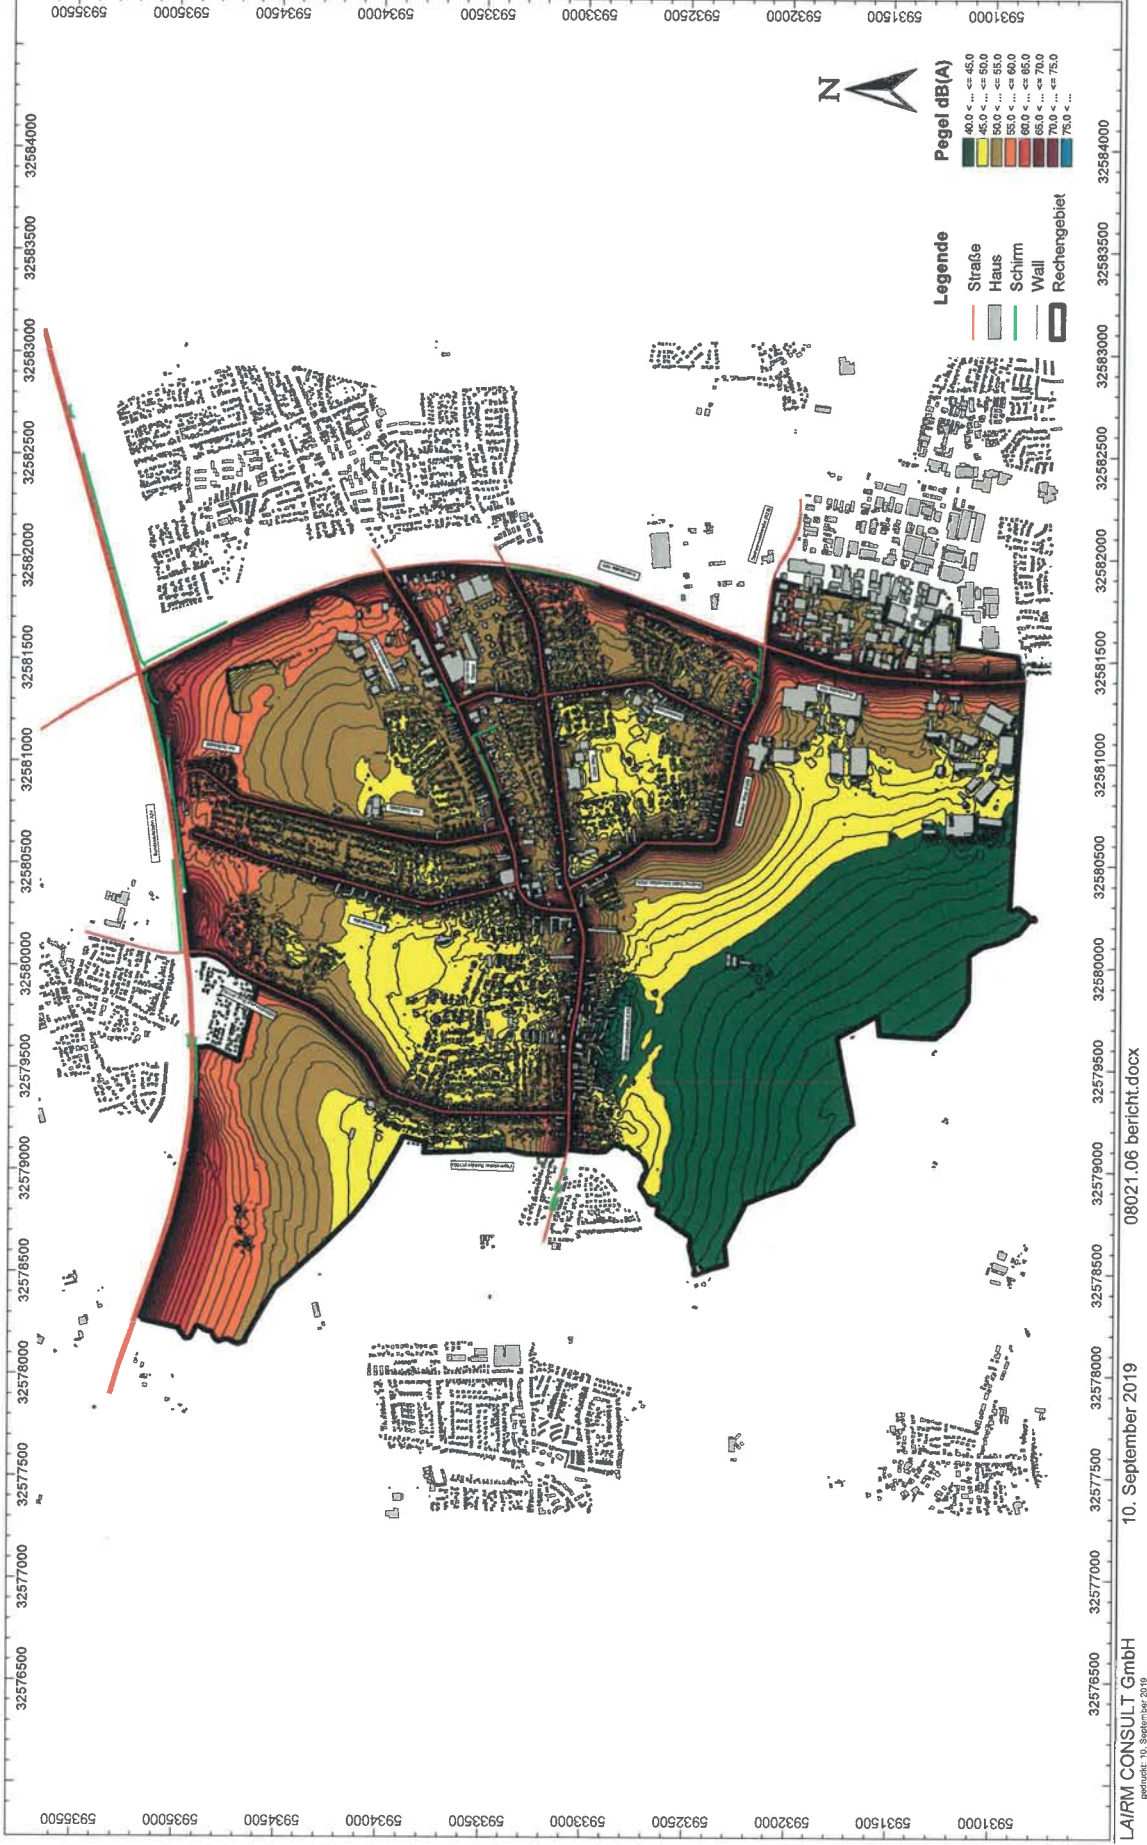

A 4 Lärmkarten Prognose-Nullfall 2023

A 4.1 Lärmart Straße, Lärmindex L_{DEN}, gesamtes Stadtgebiet, M 1:25.000

A 4.2 Lärmart Straße, Lärmindex L_{Night}, gesamtes Stadtgebiet, M 1:25.000

A 4.3 Lärmart Straße, Lärmindex L_{den}, nördliches Stadtgebiet, M 1:10.000

A 4.4 Lärmart Straße, Lärmindex L_{Night}, nördliches Stadtgebiet, M 1:10.000

A 4.5 Lärmart Straße, Lärmindex L_{DEN}, mittiges Stadtgebiet, M 1:10.000

A 4.6 Lärmart Straße, Lärmindex L_{night}, mittleres Stadtgebiet, M 1:10.000

A 4.7 Lärmart Straße, Lärmindex L_{den}, südliches Stadtgebiet, M 1:10.000

A 4.8 Lärmart Straße, Lärmindex L_{Night}, südliches Stadtgebiet, M 1:10.000

A 5 Ruhige Gebiete, M 1:25.000