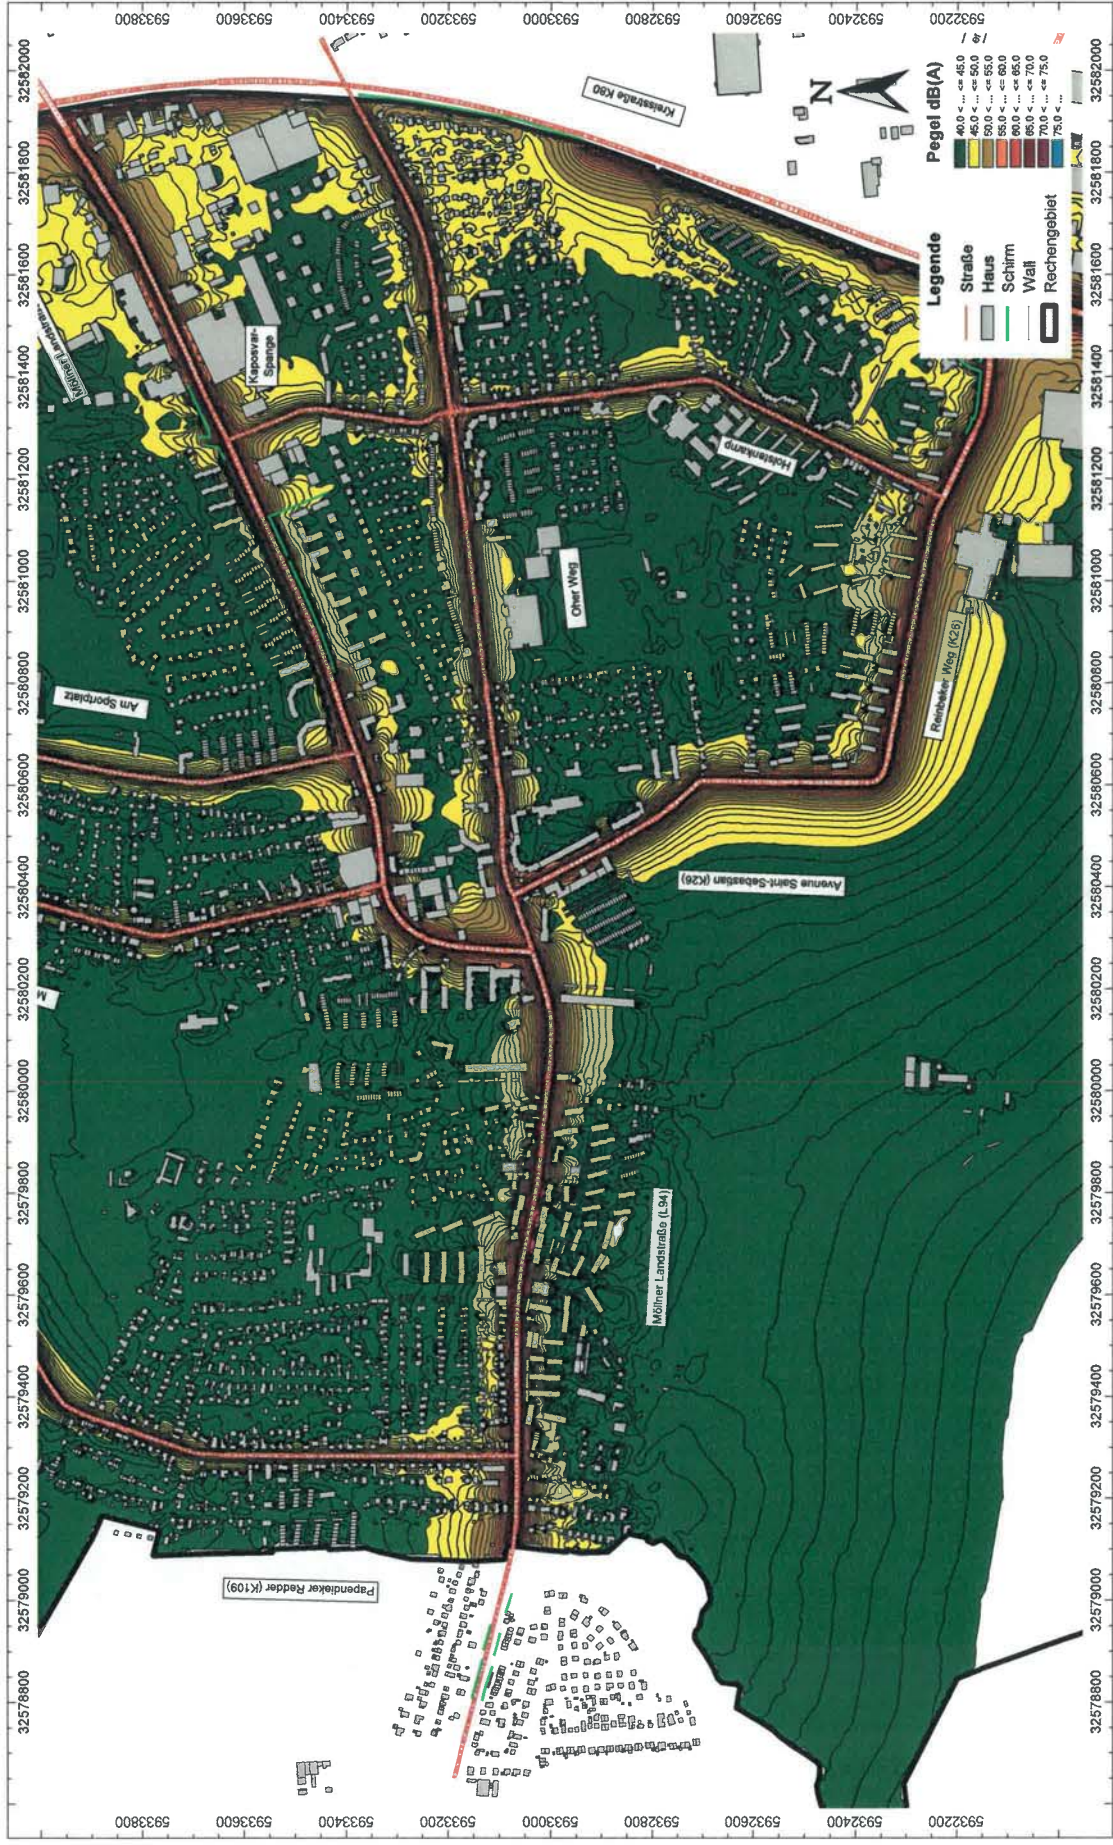

A 4 Lärmkarten Prognose-Nullfall 2023

A 4.1 Lärmart Straße, Lärmindex L_{DEN}, gesamtes Stadtgebiet, M 1:25.000

A 4.2 Lärmart Straße, Lärmindex L_{Night}, gesamtes Stadtgebiet, M 1:25.000

A 4.3 Lärmart Straße, Lärmindex L_{den}, nördliches Stadtgebiet, M 1:10.000

A 4.4 Lärmart Straße, Lärmindex L_{Night}, nördliches Stadtgebiet, M 1:10.000

A 4.5 Lärmart Straße, Lärmindex L_{DEN}, mittiges Stadtgebiet, M 1:10.000

A 4.6 Lärmart Straße, Lärmindex L_{night}, mittleres Stadtgebiet, M 1:10.000

A 4.7 Lärmart Straße, Lärmindex L_{den}, südliches Stadtgebiet, M 1:10.000

A 4.8 Lärmart Straße, Lärmindex L_{Night}, südliches Stadtgebiet, M 1:10.000

A 5 Ruhige Gebiete, M 1:25.000