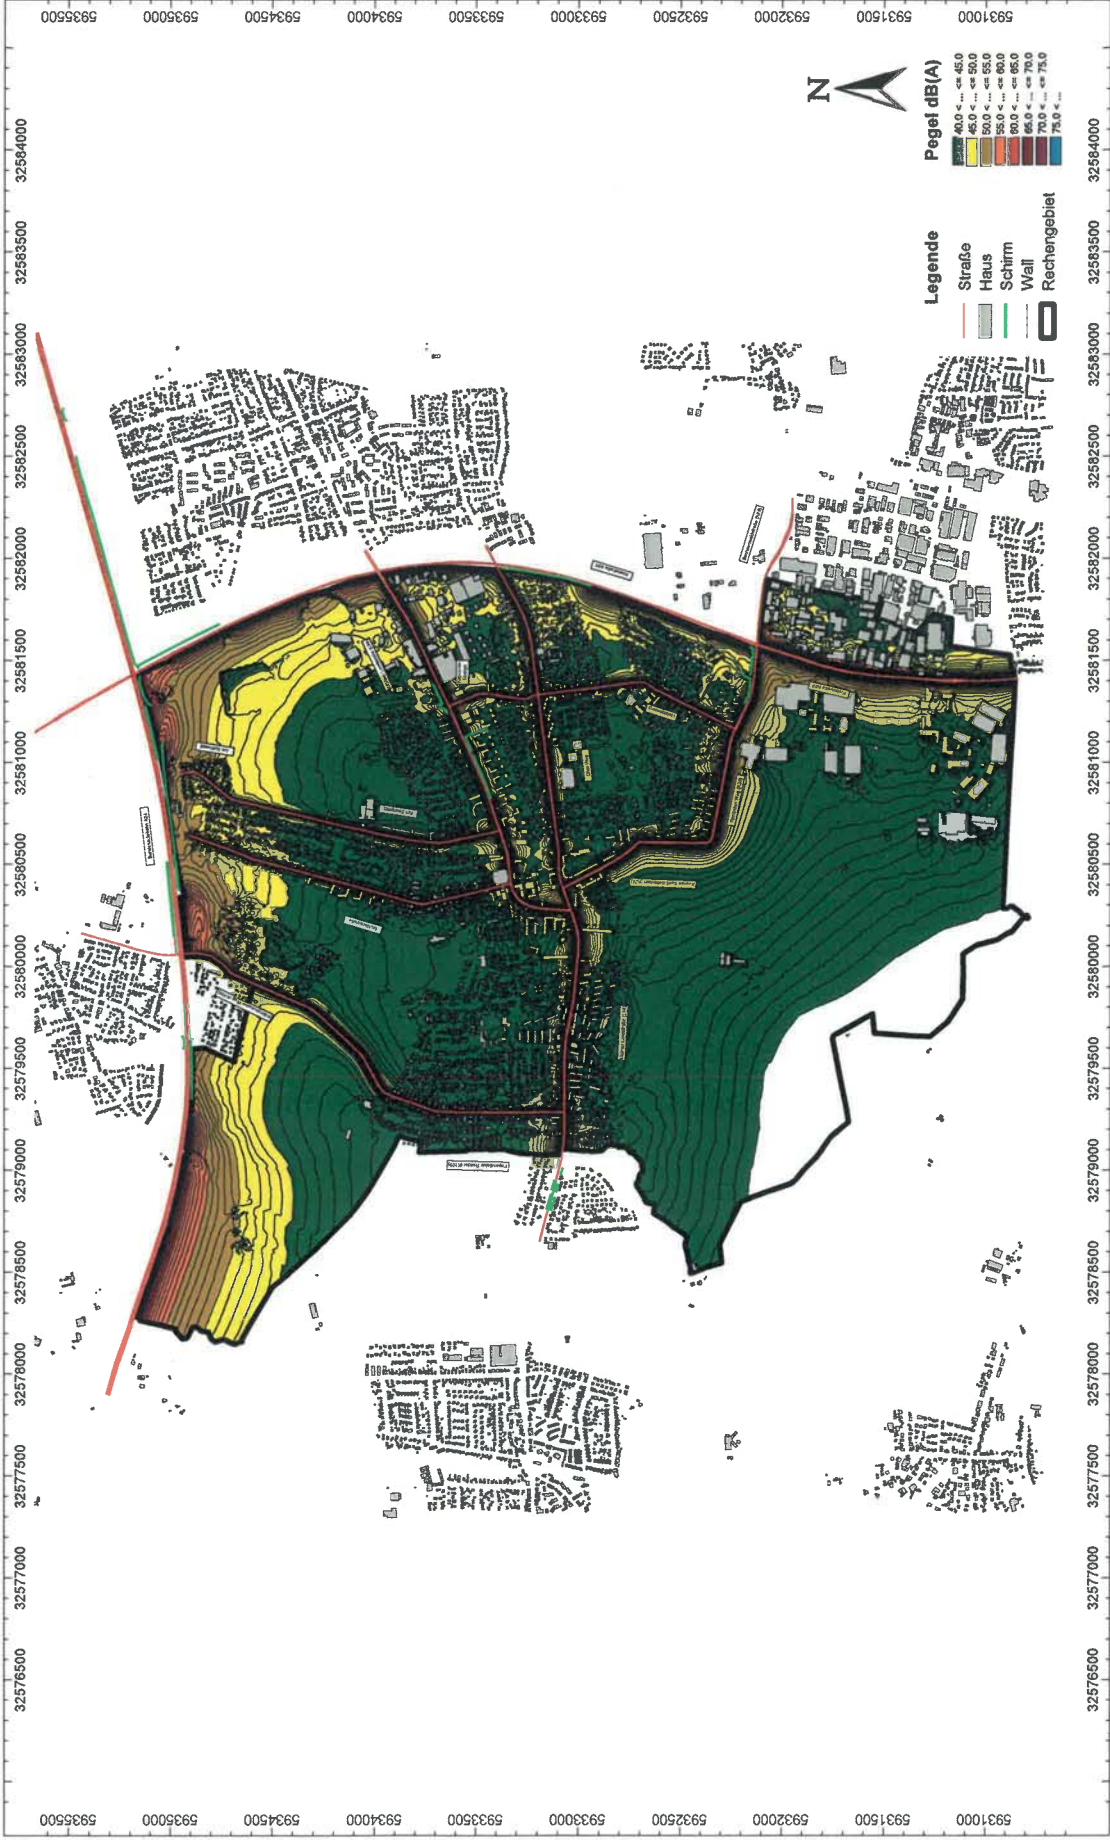

A 4 Lärmkarten Prognose-Nullfall 2023

A 4.1 Lärmart Straße, Lärmindex L_{DEN}, gesamtes Stadtgebiet, M 1:25.000

A 4.2 Lärmart Straße, Lärmindex L_{Night}, gesamtes Stadtgebiet, M 1:25.000

A 4.3 Lärmart Straße, Lärmindex L_{den}, nördliches Stadtgebiet, M 1:10.000

A 4.4 Lärmart Straße, Lärmindex L_{Night}, nördliches Stadtgebiet, M 1:10.000

A 4.5 Lärmart Straße, Lärmindex L_{DEN}, mittiges Stadtgebiet, M 1:10.000

A 4.6 Lärmart Straße, Lärmindex L_{night}, mittleres Stadtgebiet, M 1:10.000

A 4.7 Lärmart Straße, Lärmindex L_{den}, südliches Stadtgebiet, M 1:10.000

A 4.8 Lärmart Straße, Lärmindex L_{Night}, südliches Stadtgebiet, M 1:10.000

A 5 Ruhige Gebiete, M 1:25.000