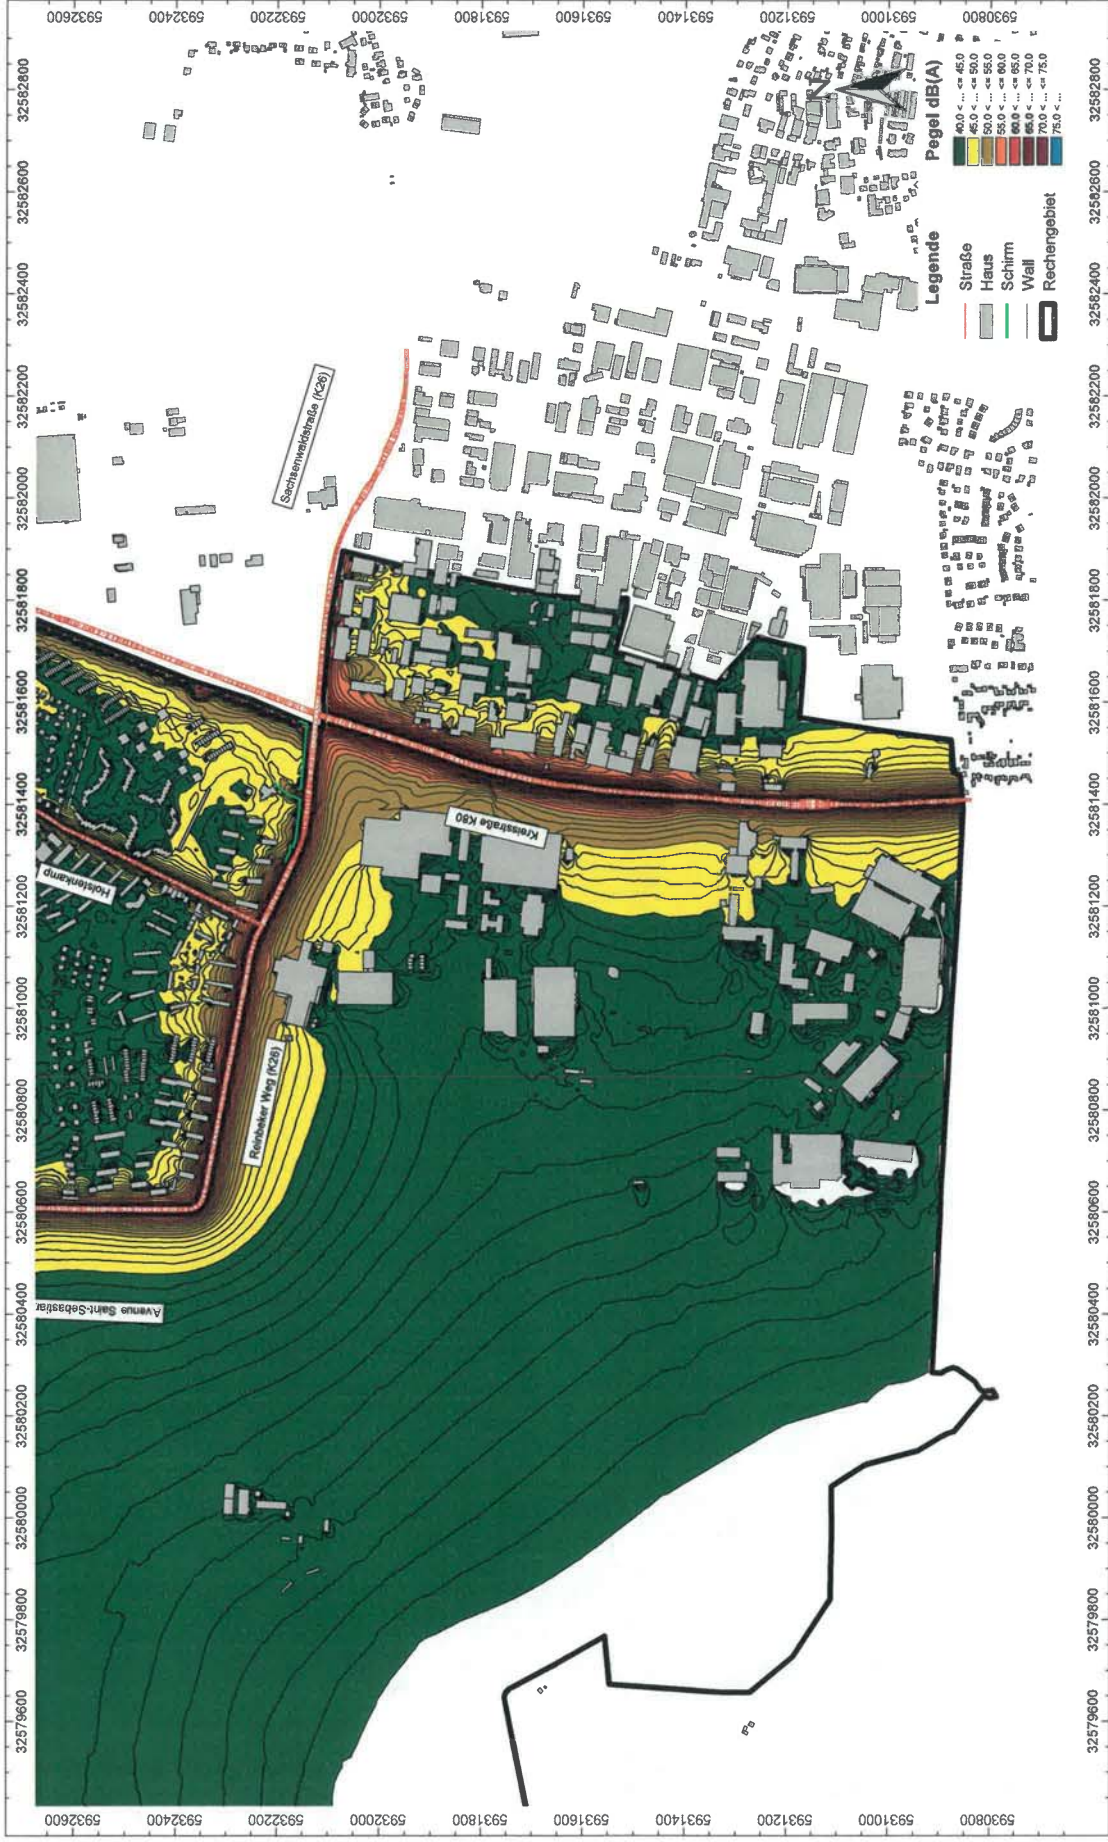

A 4 Lärmkarten Prognose-Nullfall 2023

A 4.1 Lärmart Straße, Lärmindex L_{DEN}, gesamtes Stadtgebiet, M 1:25.000

A 4.2 Lärmart Straße, Lärmindex L_{Night}, gesamtes Stadtgebiet, M 1:25.000

A 4.3 Lärmart Straße, Lärmindex L_{den}, nördliches Stadtgebiet, M 1:10.000

A 4.4 Lärmart Straße, Lärmindex L_{Night}, nördliches Stadtgebiet, M 1:10.000

A 4.5 Lärmart Straße, Lärmindex L_{DEN}, mittiges Stadtgebiet, M 1:10.000

A 4.6 Lärmart Straße, Lärmindex L_{night}, mittleres Stadtgebiet, M 1:10.000

A 4.7 Lärmart Straße, Lärmindex L_{den}, südliches Stadtgebiet, M 1:10.000

A 4.8 Lärmart Straße, Lärmindex L_{Night}, südliches Stadtgebiet, M 1:10.000

A 5 Ruhige Gebiete, M 1:25.000