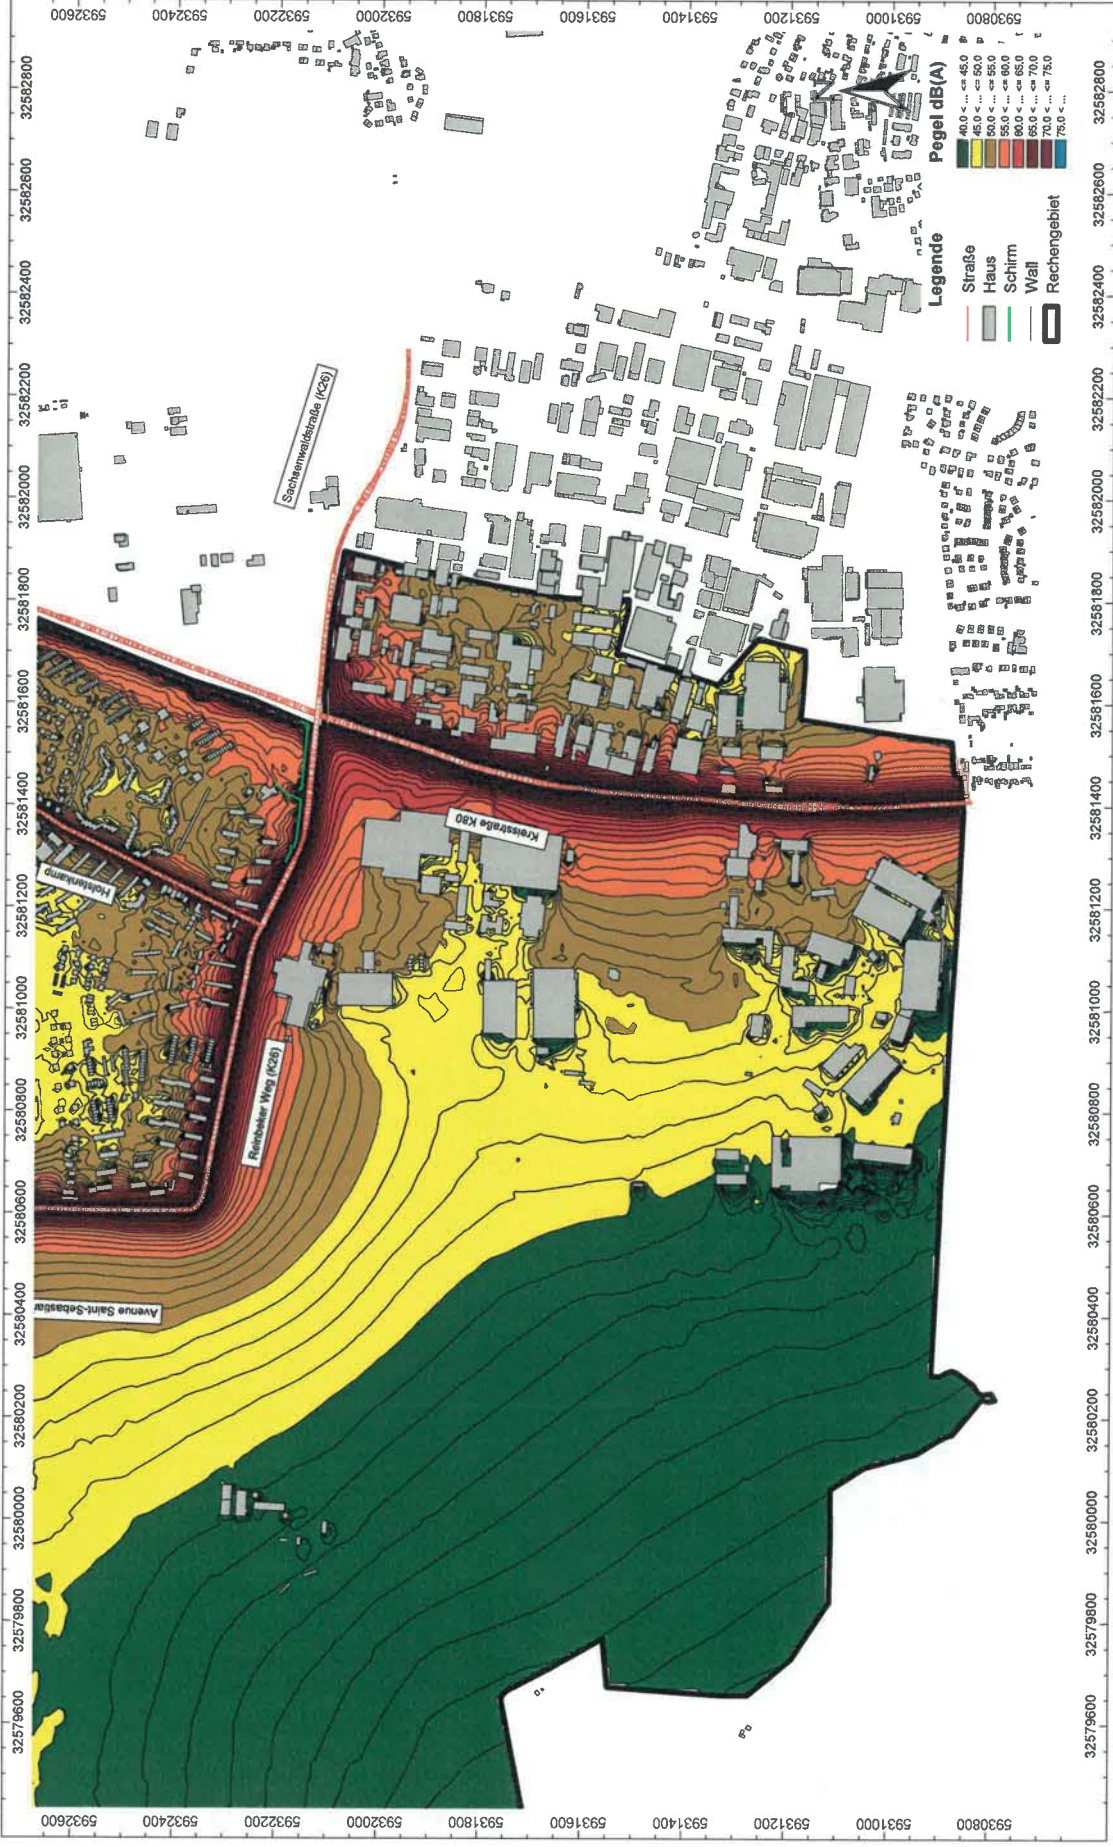

A 4 Lärmkarten Prognose-Nullfall 2023

A 4.1 Lärmart Straße, Lärmindex L_{DEN}, gesamtes Stadtgebiet, M 1:25.000

A 4.2 Lärmart Straße, Lärmindex L_{Night}, gesamtes Stadtgebiet, M 1:25.000

A 4.3 Lärmart Straße, Lärmindex L_{den}, nördliches Stadtgebiet, M 1:10.000

A 4.4 Lärmart Straße, Lärmindex L_{Night}, nördliches Stadtgebiet, M 1:10.000

A 4.5 Lärmart Straße, Lärmindex L_{DEN}, mittiges Stadtgebiet, M 1:10.000

A 4.6 Lärmart Straße, Lärmindex L_{night}, mittleres Stadtgebiet, M 1:10.000

A 4.7 Lärmart Straße, Lärmindex L_{den}, südliches Stadtgebiet, M 1:10.000

A 4.8 Lärmart Straße, Lärmindex L_{Night}, südliches Stadtgebiet, M 1:10.000

A 5 Ruhige Gebiete, M 1:25.000