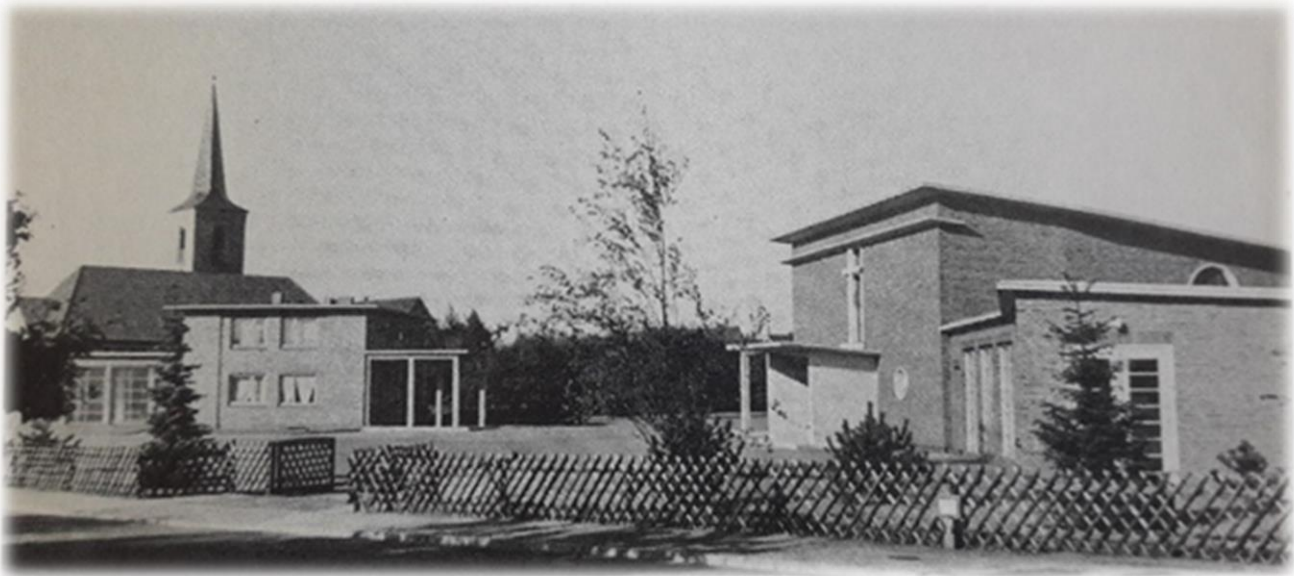

FRIEDHOF GLINDE

- ◇ Historie
- ◇ Grabarten
- ◇ Gestaltung
- ◇ Gebühren

DIE HISTORIE

Seitdem 03.02.1958 finden auf dem Glinder Friedhof Beerdigungen statt. Im Sommer desselben Jahres wurde auch die von Architekt C. E. Hausmann entworfene Kapelle eingeweiht. Für umgerechnet 78.000 € wurde das Gebäude auf der Ostseite des damals nur halb so großen Friedhofes errichtet.

Siegfried W. Jendert

Im Gebäude befindet sich eine speziell angefertigte Orgel aus den Orgelbauwerkstätten in Echterdingen bei Stuttgart, die 1960 eingebaut wurde und auch nach über 60 Jahren noch regelmäßig bei Trauerfeiern bespielt wird.

Heute erstreckt sich das Gelände vom Willinghusener Weg bis hin zur Papendieker Redder. Die Erweiterung wurde nur wenige Jahre nach der Eröffnung im Oktober 1965 in Betrieb genommen. Einen Unterschied zwischen dem „alten“ und dem „neuen“ Teil ist mittlerweile nicht mehr zu erkennen.

GRABARTEN

WAHLGRÄBER

Die klassische Grabart eignet sich vor allem für Familiengräber, ist aber auch als Einzelgrabstätte zu erwerben. Der Ort des Grabes kann selbst ausgewählt und gestaltet werden. Es können sowohl Särge als auch Urnen beigesetzt werden. Die Laufzeit beträgt 25 Jahre und kann verlängert werden.